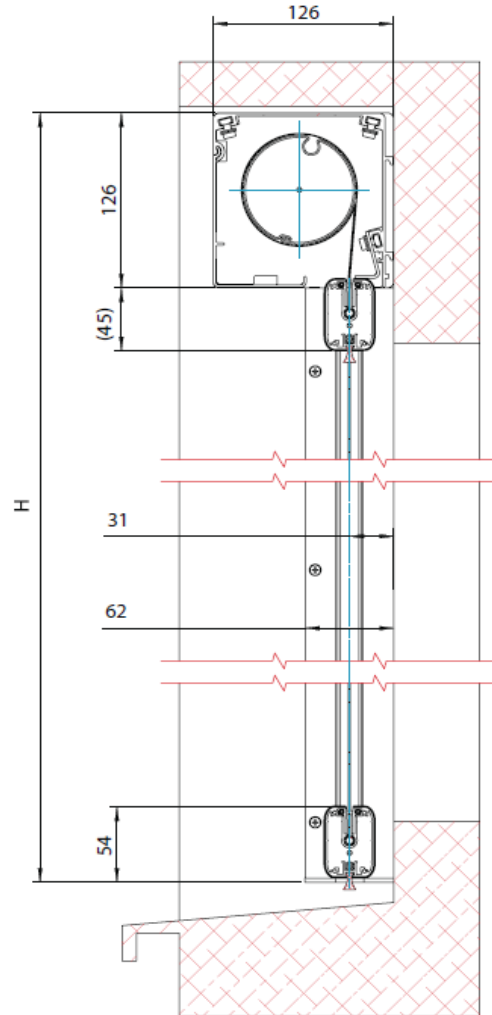

Total høyde (H)  
oppgies ved bestilling.

Merk: inkluderer høyden av  
kassett (126mm).

Spesifiser side for motor sett utenfra mot vegg.

Braketter tilgjengelig:

A = 39-45mm

B = 46-52mm

Snitt av sideskinne sett ovenfra.

Snitt sett fra siden.

Snitt av sideskinner og bunnprofil sett ovenfra.