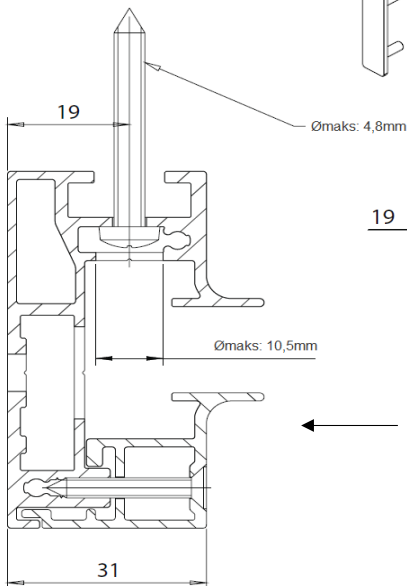

Total høyde (H)  
oppgies ved bestilling.

Merk: inkluderer høyden av  
kassett (126mm).

Spesifiser side for motor sett utenfra mot vegg.

Braketter tilgjengelig:

A = 39-45mm

B = 46-52mm

Snitt av sideskinne sett ovenfra.

Snitt sett fra siden.

Snitt av sideskinner og bunnprofil sett ovenfra.