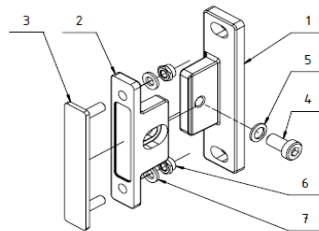

Total høyde (H)  
oppgies ved bestilling.

Merk: inkluderer høyden av  
kassett (126mm).

Spesifiser side for motor sett utenfra mot vegg.

Braketter tilgjengelig:

A = 39-45mm

B = 46-52mm

Snitt av sideskinne sett ovenfra.

Snitt sett fra siden.

Snitt av sideskinner og bunnprofil sett ovenfra.