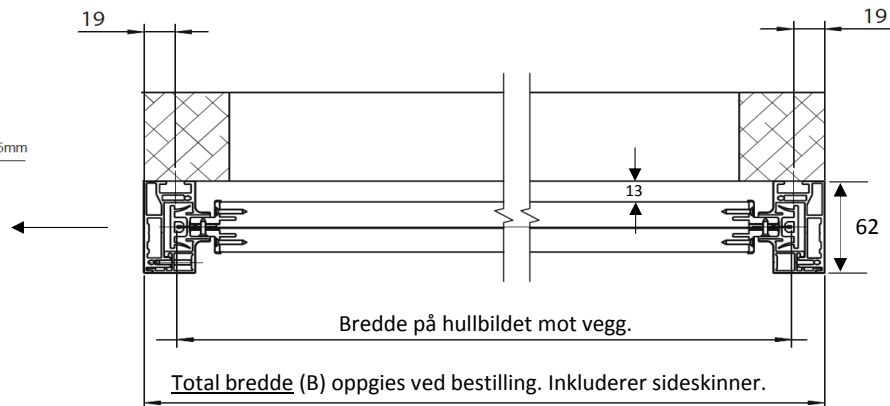

Total høyde (H)  
oppgies ved bestilling.

Merk: inkluderer høyden av  
kassett (126mm).

Spesifiser side for motor sett utenfra mot vegg.

Braketter tilgjengelig:

A = 39-45mm

B = 46-52mm

Snitt av sideskinne sett ovenfra.

Snitt sett fra siden.

Snitt av sideskinner og bunnprofil sett ovenfra.