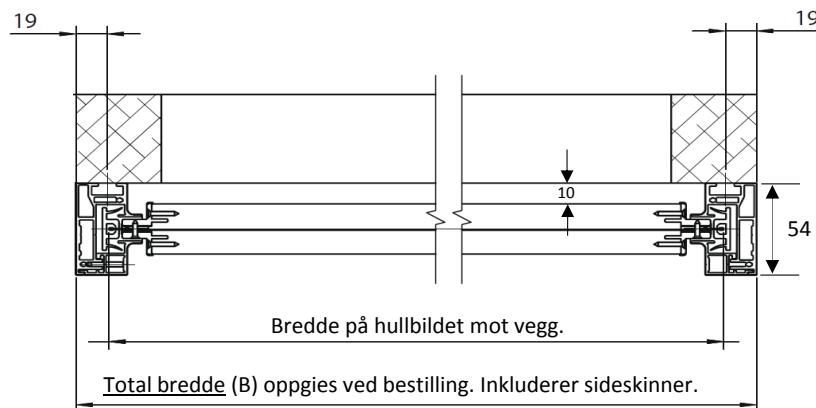

Total høyde (H)
oppgies ved bestilling.

Merk: inkluderer høyden
av kassett (95mm).

Spesifiser side for motor sett utenfra mot vegg.

Braketter tilgjengelig:

A = 39-45mm

B = 46-52mm

Snitt sett fra siden.

Snitt av sideskinne sett ovenfra.

Snitt av sideskinner og bunnprofil sett ovenfra.