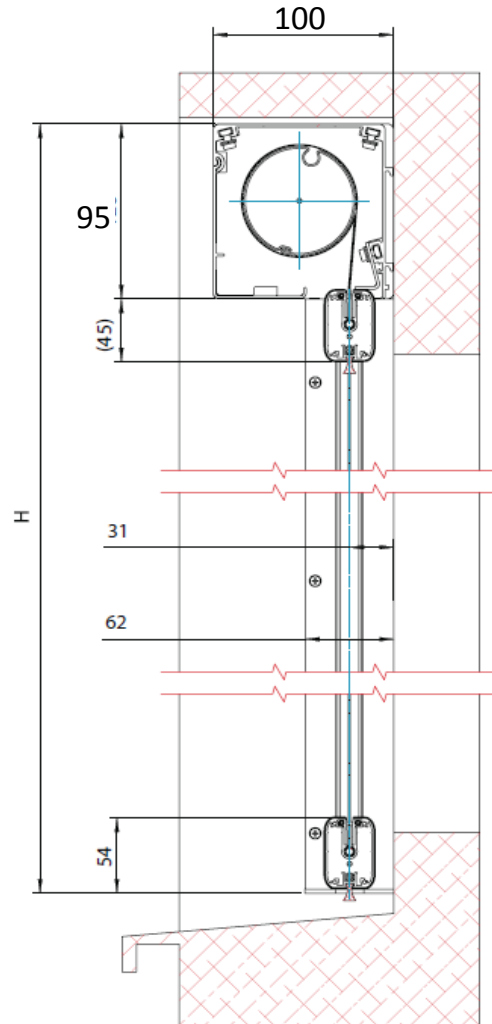

Total høyde (H)
oppgies ved bestilling.

Merk: inkluderer høyden
av kassett (95mm).

Spesifiser side for motor sett utenfra mot vegg.

Braketter tilgjengelig:

A = 39-45mm

B = 46-52mm

Snitt sett fra siden.

Snitt av sideskinne sett ovenfra.

Snitt av sideskinner og bunnprofil sett ovenfra.