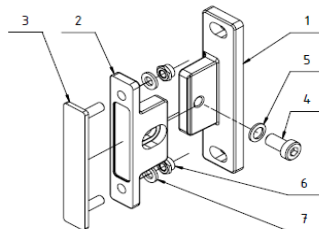

Total høyde (H)
oppgies ved bestilling.

Merk: inkluderer høyden
av kassett (95mm).

Spesifiser side for motor sett utenfra mot vegg.

Braketter tilgjengelig:

A = 39-45mm

B = 46-52mm

Snitt sett fra siden.

Snitt av sideskinne sett ovenfra.

Snitt av sideskinner og bunnprofil sett ovenfra.