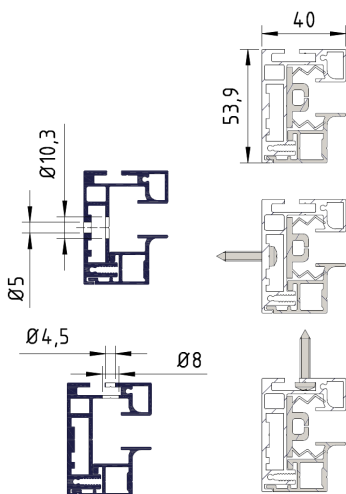

Total høyde (H)
oppgies ved bestilling.

Merk: inkluderer høyden
av kassett (95mm).

Spesifiser side for motor sett utenfra mot vegg.

Braketter tilgjengelig:

A = 39-45mm

B = 46-52mm

Snitt sett fra siden.

Snitt av sideskinne sett ovenfra.

Snitt av sideskinner og bunnprofil sett ovenfra.